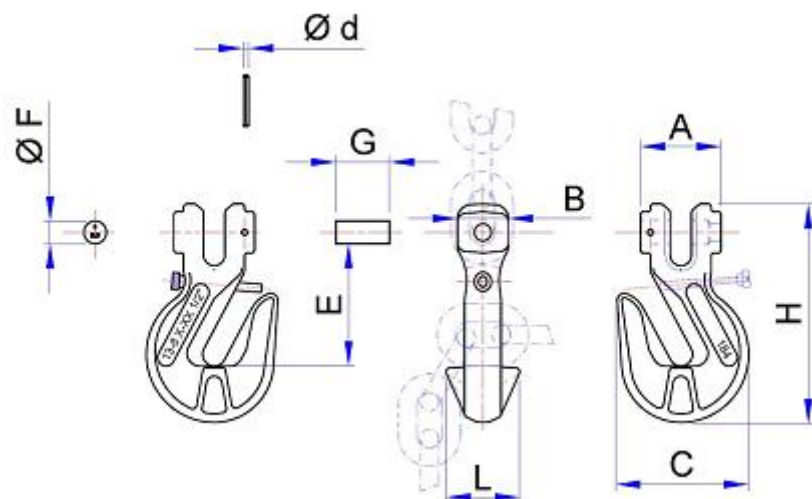

ELEMENTE DE LANT GRAD 80

CARLIG CU FURCA/ CLEVIS & BOLT DE BLOCARE
PENTRU SCURTARE LANT 184LP

OTEL ALIAT GRAD 8	LANT Ø mm	DIMENSIUNI									GREUTATE kg
		A	B	C	Ød	E	ØF	G	H	L	
		mm	mm	mm	mm	mm	mm	mm	mm	mm	
	6	30	17	41	3	39,5	7,8	20	72	27	0.16
	(7) 8	36	22	54	3	54	10	28	96	30	0.40
	10	46	28	75	3	70	12,5	35	124	43	0.84
	13	57	36	93	4	86	16	38	154	52	1.62
	16	70	42	108	5	101	20	50	179	64	2.35
	20	80	79	134	5	123	24	60	219	90	4.80

- Culoare **ROSU**

GO BACK