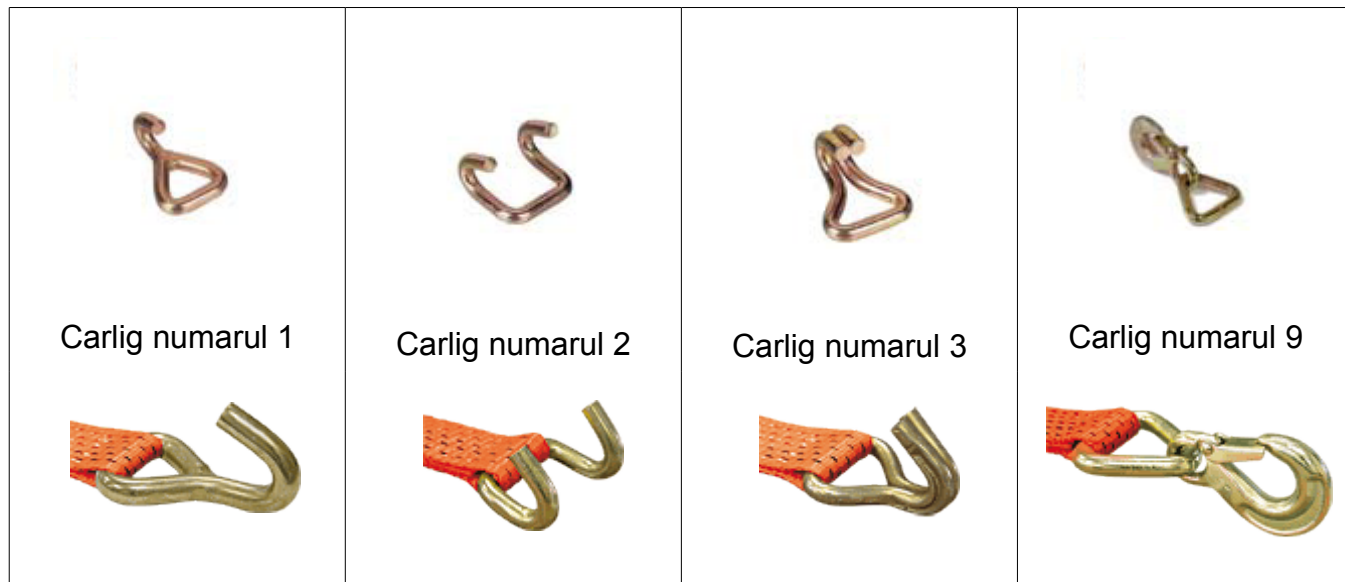

## CHINGI DE ANCORARE SPECIALE

### CHINGI AUTO CU ANCORARE LATERALA

Articol	Tip
<p><b>Chingi ancorare cu prindere laterala</b></p> <p>Chingi de ancorare profesionale pentru ancorare roata, fixarea autovehicolelor pe platforma de transport auto. Este foarte usor de montat si utilizat</p> 	<p><b>Specificatii tehnice:</b>            Capacitatea de ancorare peste roata Lc 5000 daN            Ancorarea chingii in linie dreapta Lc 2500 daN            Chinga de ancorare cu latimea benzii de 50 mm            Chinga de ancorare cu lungime totala L = 4,00 mtr            Chinga este fabricata 100 % din poliester.            Chingile de ancorare sunt realizate din 3 parti:            1 parte cu clichet de strangere la un capat si carlig tip gheara la celalalt capat cu lungime de 0,40 mtr            A doua parte a chingii de ancorare are lungime de 3,60 mtr, contine la un capat un carlig tip gheara            A treia parte este realizata din chinga cu lungime de 0,3 mtr, chinga cu 2 bucle la capete.            Forta de actionare SHF 50 daN            Tensiunea realizata STF 350 daN            In conformitate cu EN 12195-2            La cerere chinga de ancorare cu prindere laterala se poate fabrica si in alte configuratii: alte tipuri de carlige, etc.</p>

## TIPURI DE CARLIGE PENTRU CHINGI AUTO ANCORARE LATERALA

Chingile de ancorare speciale pentru roata sunt fabricate din poliester, productie Olanda.

Preturile sunt in Euro fara TVA. Produsele se factureaza la cursul BNR din ziua facturarii.